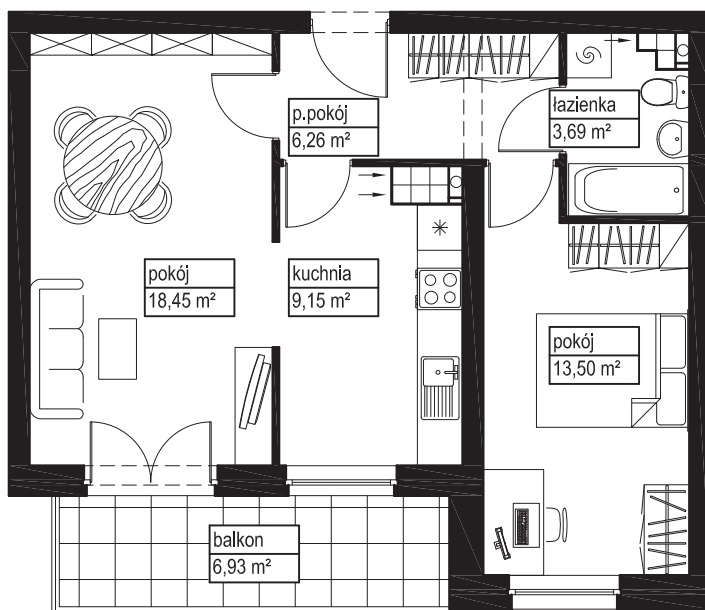

SCHEMAT USYTUOWANIA MIESZKANIA

SKALA: 1:100
MIESZKANIE NR: 21
POZIOM: II PIĘTRO
POW. UŻYTKOWA: 51,05 m²
STRONA ŚWIATA: POŁ.