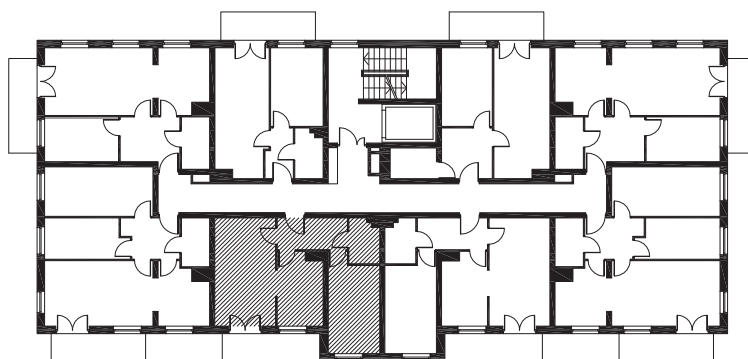

SCHEMAT USYTUOWANIA MIESZKANIA

SKALA: 1:100
MIESZKANIE NR: 21
POZIOM: II PIĘTRO
POW. UŻYTKOWA: 51,05 m²
STRONA ŚWIATA: POŁ.